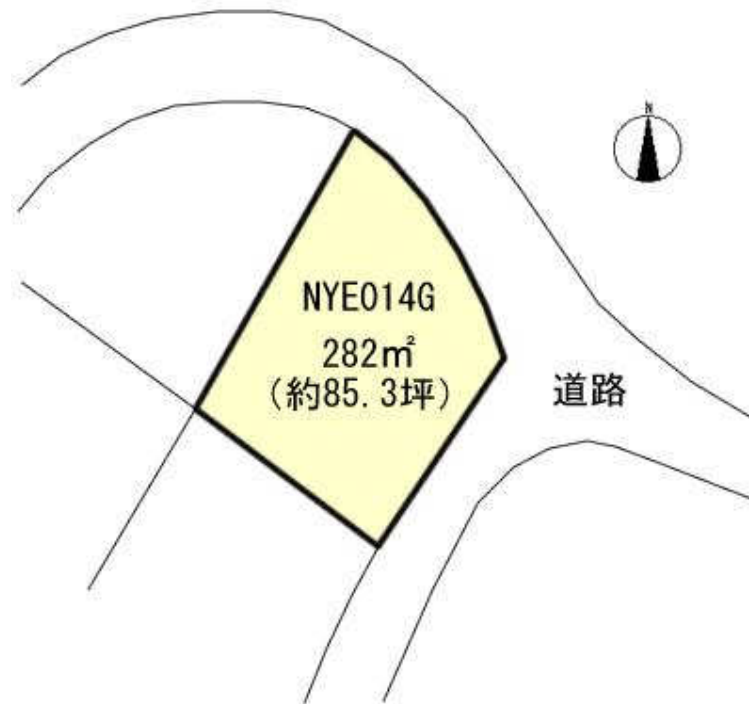

静岡県宅地建物取引業会員・静岡県知事(6)7587
◇下田本店 〒415-0016 静岡県下田市中488-1
フリーダイヤル 0800-888-4511
TEL: 0558-23-4511 FAX 0558-23-6110

伊豆の不動産情報館
www.izutaiyo.co.jp
伊豆太陽ホーム
株式会社

◇熱川店 フリーダイヤル 0120-315-625
〒413-0302 静岡県賀茂郡東伊豆町奈良本1246-73
TEL: 0557-22-2288 FAX: 0557-22-0062
◇熱海店 フリーダイヤル 0120-86-0679
〒413-0022 静岡県熱海市昭和町5-6 田代ビル1F
TEL: 0557-86-4150 FAX: 0557-83-4835

■取引態様
媒介
■手数料
分かれ