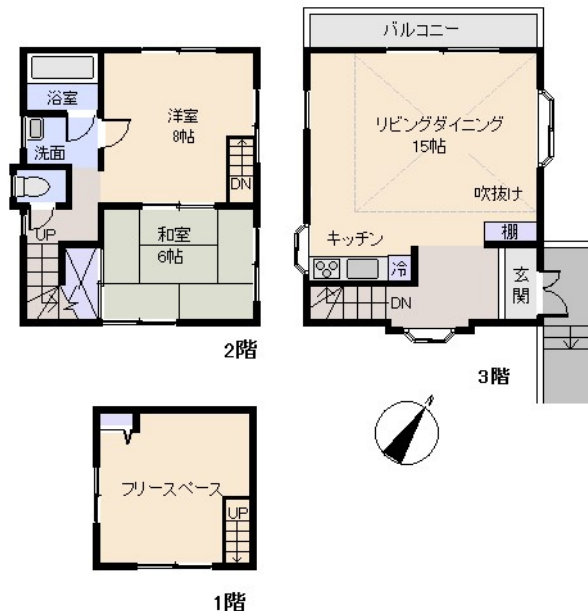

※図面と現況に相違がある場合は現況を優先いたします。

静岡県宅地建物取引業会員・静岡県知事(8)7587
◇下田本店
〒415-0021 静岡県下田市1丁目1-5ホワイトビル2F
フリーダイヤル 0800-888-4511
TEL: 0558-23-4511 FAX: 0558-23-6110

伊豆の不動産情報館
www.izutaiyo.co.jp
伊豆太陽ホーム
株式会社

◇熱海店
〒413-0011 静岡県熱海市田原本町6-7角屋ビル2F
フリーダイヤル 0120-86-0679
TEL: 0557-86-4150 FAX: 0557-83-4835

■取引態様
媒介
■担当
熱海店