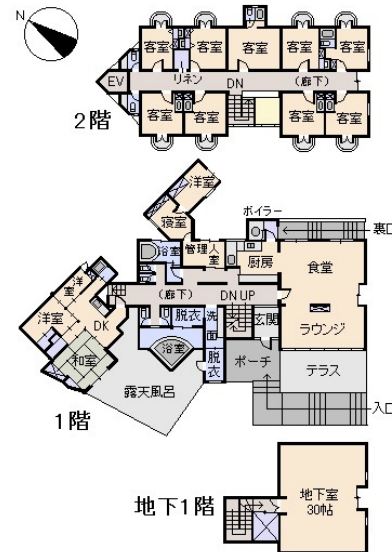

※図面と現況に相違がある場合は現況を優先いたします。

静岡県宅地建物取引業会員・静岡県知事(8)7587

◇下田本店

〒415-0021 静岡県下田市1丁目1-5ホワイトビル2F

フリーダイヤル 0800-888-4511

TEL: 0558-23-4511

FAX: 0558-23-6110

伊豆の不動産情報館

www.izutaiyo.co.jp

伊豆太陽ホーム

株式会社

◇熱海店

〒413-0011 静岡県熱海市田原本町6-7角屋ビル2F

フリーダイヤル 0120-86-0679

TEL: 0557-86-4150

FAX: 0557-83-4835

■取引態様
媒介

■担当
熱海店