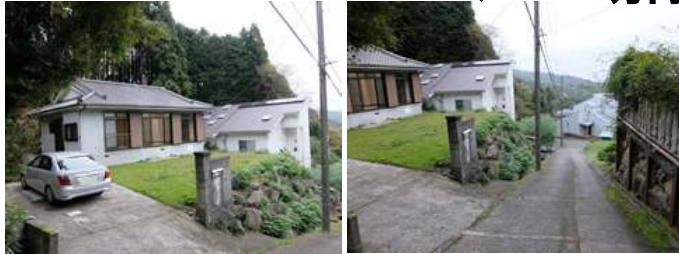

No: ATP076H

中古売家

熱海市 相の原町

1,380万円

- ☆ リフォーム済の平屋建て住宅。
- ☆ 相模湾を望む103.75坪の敷地。
- ☆ 家庭菜園可能な土地とドックラン有ります。
- ☆ 自然豊かな環境に囲まれた閑静な住宅地。

所在地: 静岡県熱海市相の原町
 区画No: 地目: 原野
 地積: 343平方メートル(103.75坪)

構造: 木造 瓦葺 平家建 築年数: 35.2年 間
 取り: 3LDK

床面積: 1F: 74.54 m²
 2F: m²
 : m²
 計: 74.54 m² 22.54 坪

築年月: 平成元年8月
 道路: 南 側幅員 4.2 m m接道
 その他: 電気: 東京電力 水道: 公営 ガス: 都市 排水:
 個別浄化槽 駐車場: 有

温泉: 不可 標高: 約 382 m ネット: 未調査
 最寄り駅: 熱海駅 4.8km 車で14分

海: 望む	富士山: 見えない
日当たり: 良い	生活便: 普通
地勢: 傾斜	菜園: 適