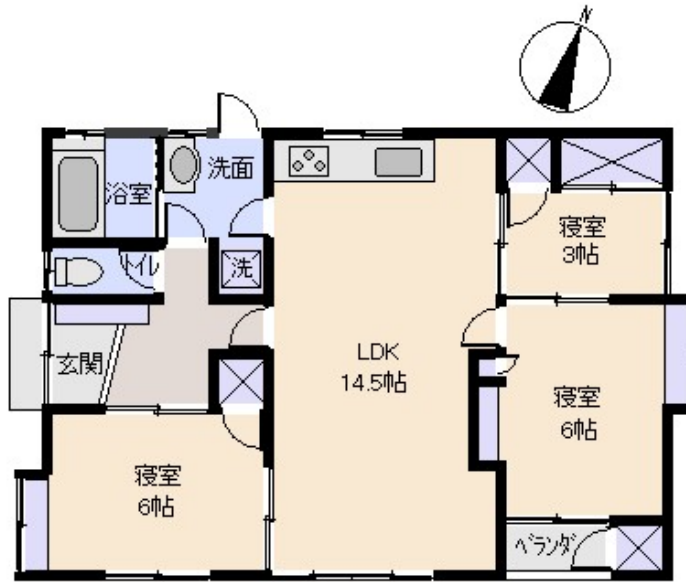

No: ATP076H

中古売家

熱海市 相の原町

1,380万円

- ☆ リフォーム済の平屋建て住宅。
- ☆ 相模湾を望む103.75坪の敷地。
- ☆ 家庭菜園可能な土地とドックラン有ります。
- ☆ 自然豊かな環境に囲まれた閑静な住宅地。

所在地: 静岡県熱海市相の原町
区画No: 地目: 原野
地積: 343平方メートル(103.75坪)

構造: 木造 瓦葺 平家建 築年数: 35.2年 間
取り: 3LDK

床面積: 1F: 74.54 m²
2F: m²
: m²
計: 74.54 m² 22.54 坪

築年月: 平成元年8月
道路: 南 側幅員 4.2 m m接道
その他: 電気: 東京電力 水道: 公営 ガス: 都市 排水:
個別浄化槽 駐車場: 有

温泉: 不可 標高: 約 382 m ネット: 未調査
最寄り駅: 熱海駅 4.8km 車で14分

海: 望む	富士山: 見えない
日当たり: 良い	生活便: 普通
地勢: 傾斜	菜園: 適

※土砂災害警戒区域内 津波災害警戒区域外

現地案内図

※図面と現況に相違がある場合は現況を優先いたします。

静岡県宅地建物取引業会員・静岡県知事(8)7587

◇下田本店

〒415-0021 静岡県下田市1丁目1-5ホワイトビル2F

フリーダイヤル 0800-888-4511

TEL: 0558-23-4511 FAX: 0558-23-6110

伊豆の不動産情報館
www.izutaiyo.co.jp

◇熱海店

〒413-0011 静岡県熱海市田原本町6-7角屋ビル2F

フリーダイヤル 0120-86-0679

TEL: 0557-86-4150 FAX: 0557-83-4835

■取引態様
媒介

■担当
熱海店