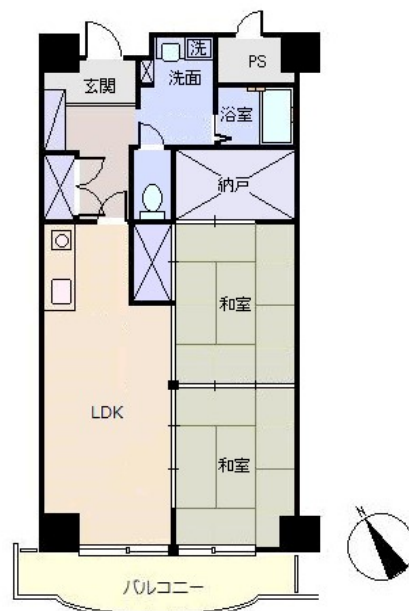

※図面と現況に相違がある場合は現況を優先いたします。

静岡県宅地建物取引業会員・静岡県知事(8)7587
◇下田本店
〒415-0021 静岡県下田市1丁目1-5ホワイトビル2F
フリーダイヤル 0800-888-4511
TEL: 0558-23-4511 FAX 0558-23-6110

伊豆の不動産情報館
www.izutaiyo.co.jp
伊豆太陽ホーム
株式会社

◇熱海店
〒413-0011 静岡県熱海市田原本町6-7角屋ビル2F
フリーダイヤル 0120-86-0679
TEL: 0557-86-4150 FAX: 0557-83-4835

■取引態様
媒介
■担当
熱海店