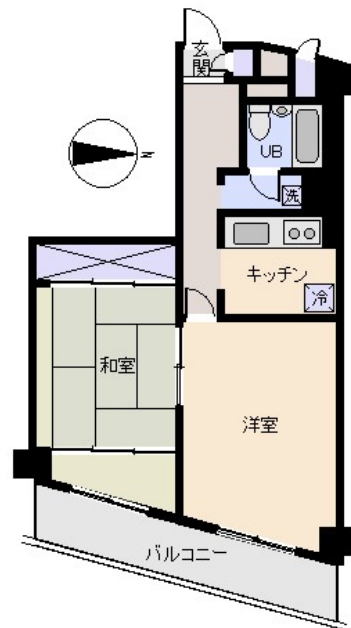

※図面と現況に相違がある場合は現況を優先いたします。

静岡県宅地建物取引業会員・静岡県知事(8)7587
◇下田本店
〒415-0021 静岡県下田市1丁目1-5ホワイトビル2F
フリーダイヤル 0800-888-4511
TEL:0558-23-4511 FAX 0558-23-6110

伊豆の不動産情報館
www.izutaiyo.co.jp
伊豆太陽ホーム
株式会社

◇熱海店
〒413-0011 静岡県熱海市田原本町6-7角屋ビル2F
フリーダイヤル 0120-86-0679
TEL:0557-86-4150 FAX:0557-83-4835

■取引態様
媒介

■担当
熱海店