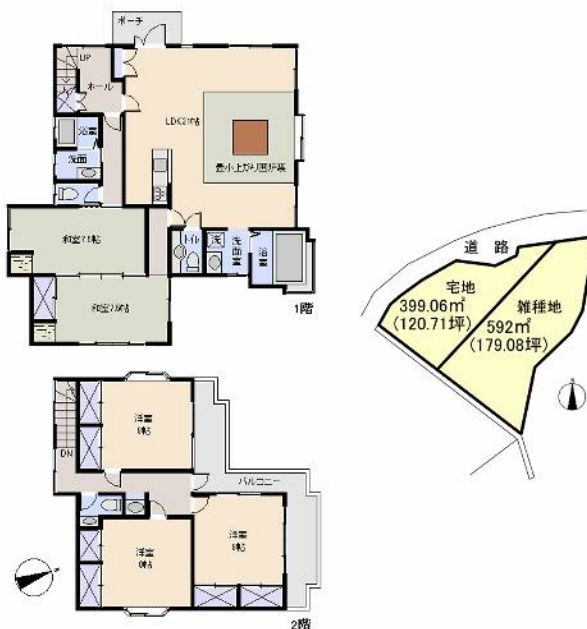

※図面と現況に相違がある場合は現況を優先いたします。

※土砂災害警戒区域外

静岡県宅地建物取引業会員・静岡県知事(7)7587

◇下田本店

〒415-0021 静岡県下田市1丁目1-5ホワイトビル2F

フリーダイヤル 0800-888-4511

TEL:0558-23-4511 FAX:0558-23-6110

伊豆の不動産情報館

www.izutaiyo.co.jp