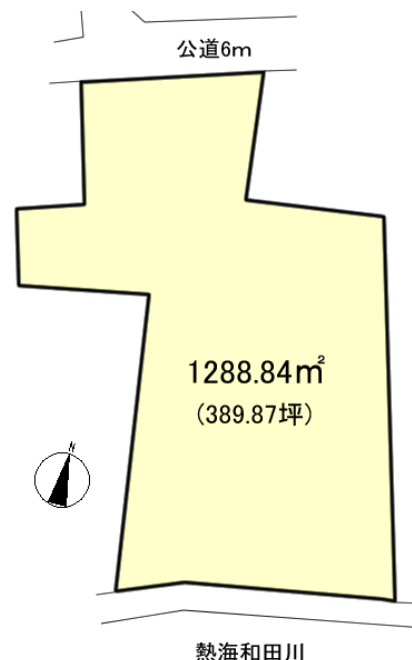

物件 No: ATF013G

売土地 熱海市 青葉町 2,000万円

現地案内図

☆ 奥行きのある約400坪の土地。

☆ 6m道路に接し、入り口はフラットなので造成なしでご利用できます。

☆ 緑がまぶしい、プライベート感ある敷地。リゾートにも。

所在地: 静岡県熱海市青葉町

区画No:

地目: 宅地

地積: 1288.84 m² 389.87 坪

道路: 北側幅員 6 mに 15 m接道

| | | |
|----------------------------|-------------------|----------|
| 公 法 上 の 制 限 | 都市計画区域内 | 未線引区域 |
| | 用途地域 第1種中高層住居専用地域 | |
| | 建ぺい率 60% | 容積率 200% |
| | 国立公園 外 | 宅造法 内 |
| | | その他 かけ条例 |

管理費等:

温泉: 標高: 約 236 m

交通: 来宮 駅 3.4 Km

バス停: 玄岳ハイコース入 徒歩 3 分

| | |
|----------|-----------|
| 海: 見えない | 富士山: 見えない |
| 日当たり: 普通 | 生活便: 普通 |
| 地勢: 傾斜 | 菜園: 適 |

※図面と現況に相違がある場合は現況を優先いたします。

※急傾斜地崩壊危険箇所等

静岡県宅地建物取引業会員・静岡県知事(7)7587