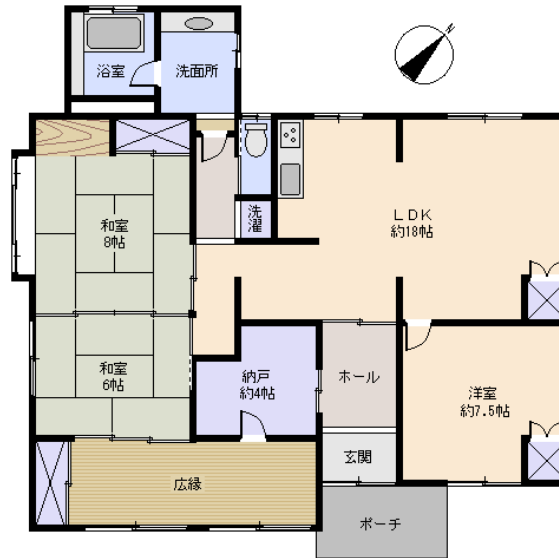

物件 No: ATE095H

中古邸宅 熱海市 相の原町 3,500万円

☆ 熱海市郊外「相の原」閑静なエリアの純和風邸宅。内外装ともフルリフォーム済み。大変きれいです。

☆ 広大な和風庭園はよくお手入れがなされておりす。

☆ 駐車場は3台可能。余裕のスペースです。

☆ お部屋から見える景色は一面の緑と和風庭園。吹き抜ける風が心地よい。

所在地: 静岡県熱海市相の原町

区画No: 地目: 宅地

地積: 登記簿: 620平方メートル(187.55坪)
実測: 664.74平方メートル(201.08坪)

構造: 木造 瓦葺 平屋建 間取り: 3LDK+S

床面積:	1F:	118.33 m²	
	2F:	m²	
	:	m²	
	計:	118.33 m²	35.79 坪

築年月:

道路: 北東 側幅員 4 m m接道

その他: 電気: 東京電力 水道: 公営 ガス: プロパン
排水: 個別浄化槽 駐車場: 有

温泉: 不可 標高: 約 335 m

最寄り駅: 熱海駅 バスで20分

バス停: 上相の原 1分

海: 見えない	富士山: 見えない
日当たり: 良い	生活便: 普通
地勢: 平坦	菜園: 適

※図面と現況に相違がある場合は現況を優先いたします。

※土砂災害警戒区域内

静岡県宅地建物取引業会員・静岡県知事(7)7587

◇下田本店 〒415-0016 静岡県下田市中488-1

フリーダイヤル 0800-888-4511

TEL: 0558-23-4511 FAX: 0558-23-6110

伊豆の不動産情報館

www.izutaiyo.co.jp

◇熱川店 フリーダイヤル 0120-315-625
〒413-0302 静岡県賀茂郡東伊豆町奈良本1246-73
TEL: 0557-22-2288 FAX: 0557-22-0062

◇熱海店 フリーダイヤル 0120-86-0679
〒413-0011 静岡県熱海市田原本町6-7角屋ビル2F
TEL: 0557-86-4150 FAX: 0557-83-4835

■取引態様
媒介

■担当
熱海店