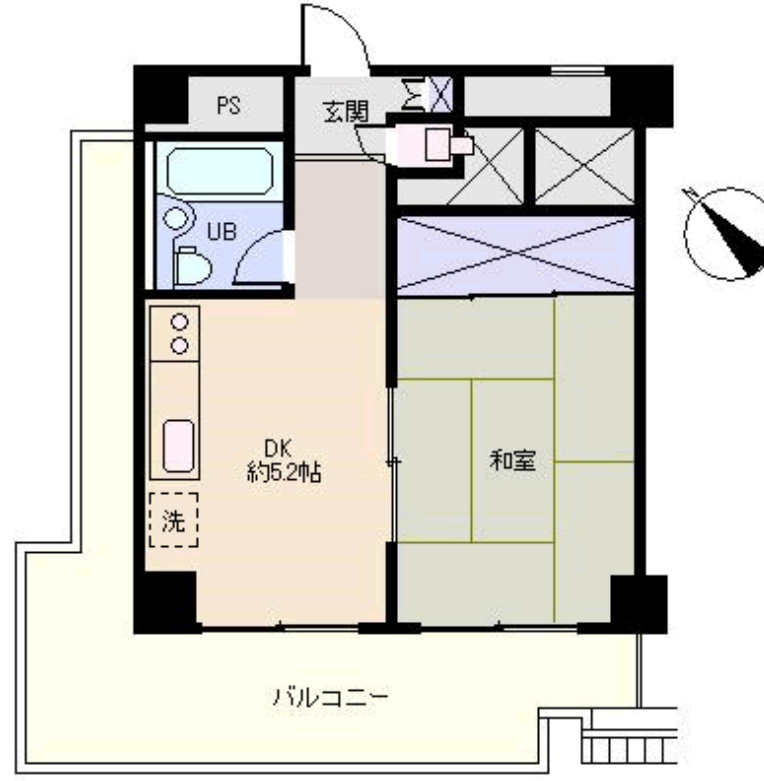

所在地: 静岡県熱海市紅葉ヶ丘町24-13(A棟)、25-1(B棟)
 敷地面積: 5,948.87 m² 1,799.53 坪
 構造: 鉄筋コンクリートA棟14階建、B棟5階建
 築年月: S50/ 2/ 1 築年数: 42.8 年
 施工: (株)西松建設
 管理委託: 日本ハウズイング 熱海営業所
 全戸数: 205戸 A5XX号間取: 1DK
 床面積(登記簿): m²(坪)
 床面積(壁芯): 35.09 m²(10.61坪)
 バルコニー: 14.62 m²(4.42坪)
 管理費: 11,720 円/月
 修繕積立金: 8,700 円/月
 水道代: 4,720 円/月
 温泉代: 円/月
 : 300 円/月
 合計: 25,440 円/月
 温泉大浴場: 有 大浴場: 無
 各戸温泉: 無 プール: 有屋外
 駐車場: 共用 リゾート無料、月
 交通: 熱海 駅 約2.8 Km
 バス停: 上小嵐 徒歩 約1 分