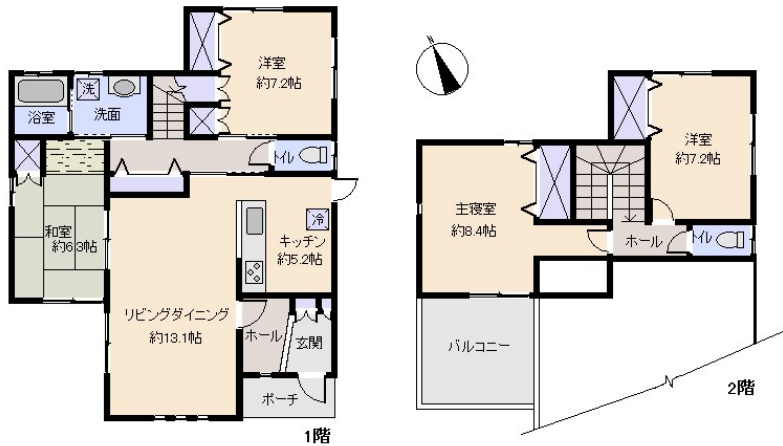

※図面と現況に相違がある場合は現況を優先いたします。

静岡県宅地建物取引業会員・静岡県知事(8)7587
◇下田本店
〒415-0021 静岡県下田市1丁目1-5ホワイトビル2F
フリーダイヤル 0800-888-4511
TEL: 0558-23-4511 FAX: 0558-23-6110

伊豆の不動産情報館
www.izutaiyo.co.jp
伊豆太陽ホーム
株式会社

◇熱海店
〒413-0011 静岡県熱海市田原本町6-7角屋ビル2F
フリーダイヤル 0120-86-0679
TEL: 0557-86-4150 FAX: 0557-83-4835

■取引態様
媒介

■担当
熱海店