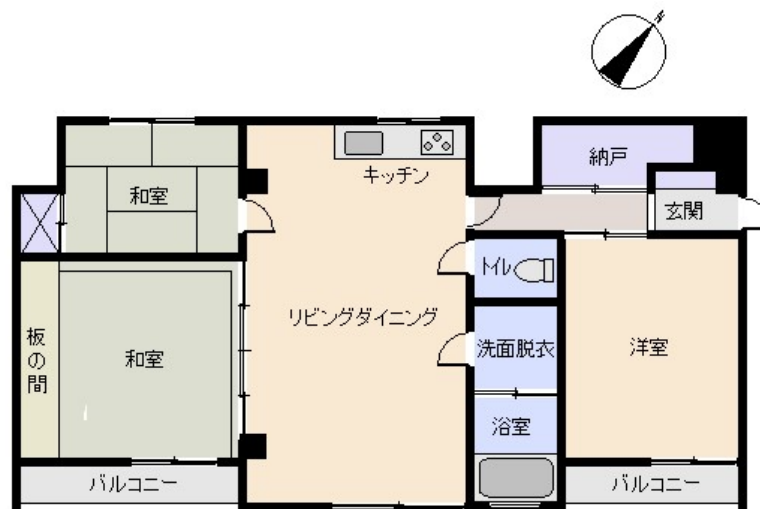

※図面と現況に相違がある場合は現況を優先いたします。

静岡県宅地建物取引業会員・静岡県知事(8)7587
◇下田本店
〒415-0021 静岡県下田市1丁目1-5ホワイトビル2F
フリーダイヤル 0800-888-4511
TEL:0558-23-4511 FAX 0558-23-6110

伊豆の不動産情報館
www.izutaiyo.co.jp
伊豆太陽ホーム
株式会社

◇熱海店
〒413-0011 静岡県熱海市田原本町6-7角屋ビル2F
フリーダイヤル 0120-86-0679
TEL:0557-86-4150 FAX:0557-83-4835

■取引態様
媒介

■担当
熱海店