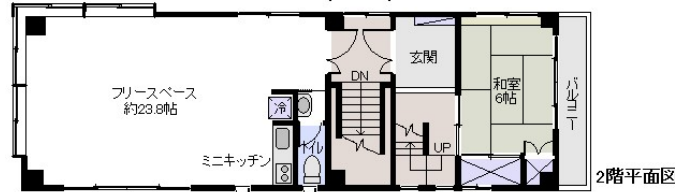

※図面と現況に相違がある場合は現況を優先いたします。

※土砂災害警戒区域外

静岡県宅地建物取引業会員・静岡県知事(8)7587

◇下田本店

〒415-0021 静岡県下田市1丁目1-5ホワイトビル2F

フリーダイヤル 0800-888-4511

TEL: 0558-23-4511

FAX: 0558-23-6110

伊豆の不動産情報館

www.izutaiyo.co.jp

伊豆太陽ホーム

株式会社

◇熱海店

〒413-0011 静岡県熱海市田原本町6-7角屋ビル2F

フリーダイヤル 0120-86-0679

TEL: 0557-86-4150

FAX: 0557-83-4835

■取引態様
媒介

■担当
熱海店