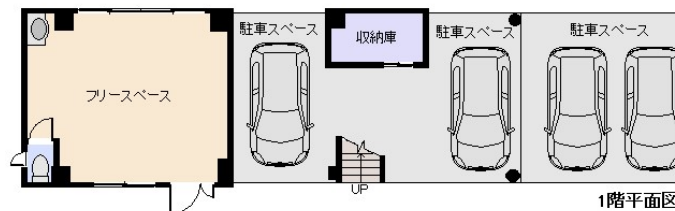

※図面と現況に相違がある場合は現況を優先いたします。

※土砂災害警戒区域外

静岡県宅地建物取引業会員・静岡県知事(8)7587

◇下田本店

〒415-0021 静岡県下田市1丁目1-5ホワイトビル2F

フリーダイヤル 0800-888-4511

TEL: 0558-23-4511

FAX: 0558-23-6110

伊豆の不動産情報館

www.izutaiyo.co.jp

伊豆太陽ホーム

株式会社

◇熱海店

〒413-0011 静岡県熱海市田原本町6-7角屋ビル2F

フリーダイヤル 0120-86-0679

TEL: 0557-86-4150

FAX: 0557-83-4835

■取引態様
媒介

■担当
熱海店