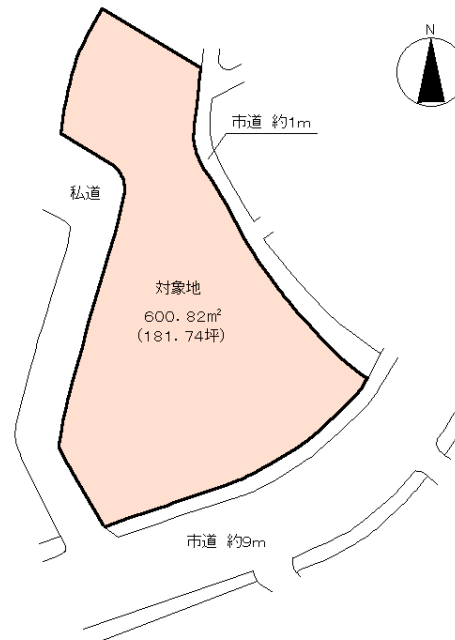

※図面と現況に相違がある場合は現況を優先いたします。

静岡県宅地建物取引業会員・静岡県知事(7)7587
◇下田本店
〒415-0021 静岡県下田市1丁目1-5ホワイトビル2F
フリーダイヤル 0800-888-4511
TEL: 0558-23-4511 FAX 0558-23-6110

伊豆の不動産情報館
www.izutaiyo.co.jp
伊豆太陽ホーム
株式会社

◇熱海店
〒413-0011 静岡県熱海市田原本町6-7角屋ビル2F
フリーダイヤル 0120-86-0679
TEL: 0557-86-4150 FAX: 0557-83-4835

■取引態様
媒介
■担当
熱海店