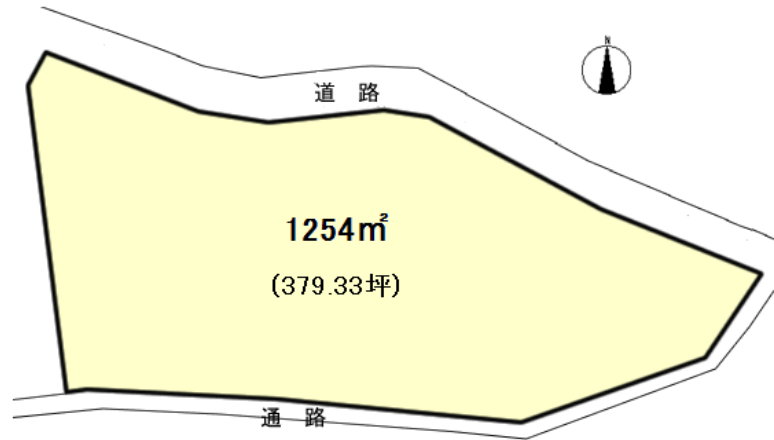

No: AT5835G

売地

眺めの良い広い土地 熱海市 下多賀

2,200万円

- ☆ 「自然と暮らす」空が広く、綺麗な相模湾、山の緑・・・丘という言葉がぴったりの明るく開放感が素晴らしい土地！建物を建てると270度くらいのパノラマ眺望が楽しめそうです。
- ☆ 楽しみ広がる、379.33坪、一日中降り注ぐ陽光。美味しい作物を作ったり・四季折々の美しさ感じられる和庭、広大な庭で季節花々を育てるガーデン、作って味わう楽しみの果樹園なども思いのまま。
- ☆ 広い土地は、平家や間取のわがままも叶えられそうなので設計も楽しそう。ワンちゃん的笑顔全開、広々ドックランもいいですね。
- ☆ 海岸より山手に約600m 海・スーパー・バス停も近く生活も便利。前面道路も5mへ拡張予定あり

所在地: 静岡県熱海市下多賀

区画No:

地目: 宅地
 地積: 1254 m² 379.33 坪
 道路: 北側幅員 2 mに m 接道

公 法 上 の 制 限	都市計画区域 内
	用途地域 第1種中高層住居専用地域
	建ぺい率 60% 容積率 150%
	国立公園 宅造法 内 その他 22条地域

管理費等: 要農地転用

温泉: 不可 標高: 約 63 m
 交通: 伊豆多賀 駅 1.7 Km
 バス停: 徒歩 分