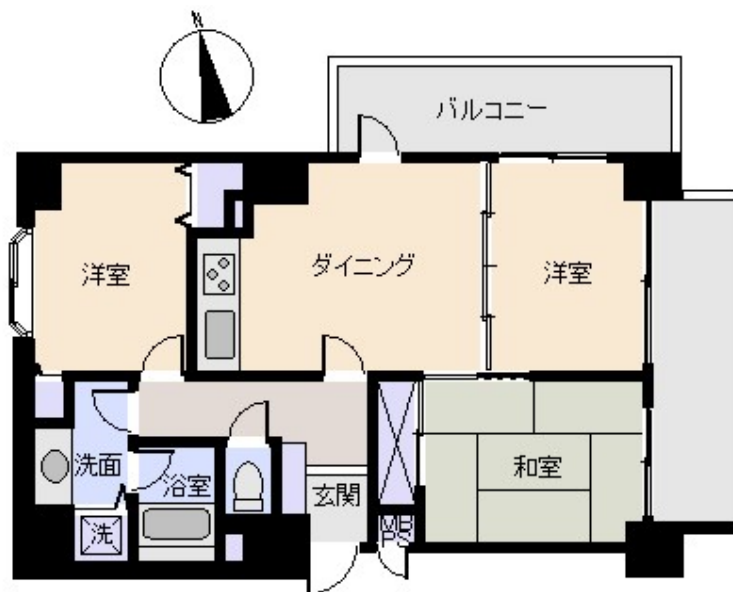

各戸温泉: 無 プール: なし ネット: VDSL

駐車場: 共用 屋外9台4台分月

交通: 来宮 駅 約1 Km

バス停: 梅園入口 徒歩 約7分

海: 望む 富士山: 見えない 日当たり: 普通

地勢: 傾斜 菜園: 不適 生活便: 普通

※図面と現況に相違がある場合は現況を優先いたします。

※土砂災害警戒区域内