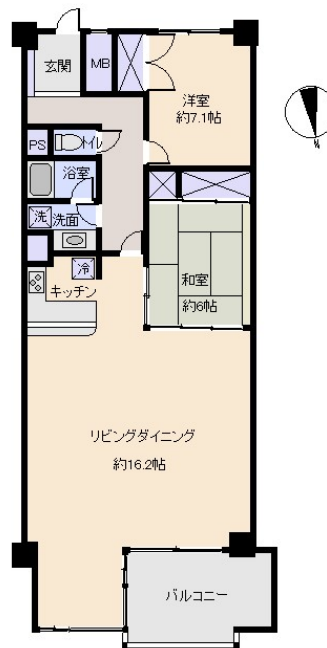

※図面と現況に相違がある場合は現況を優先いたします。

※土砂災害警戒区域外

静岡県宅地建物取引業会員・静岡県知事(8)7587
◇下田本店
〒415-0021 静岡県下田市1丁目1-5ホワイトビル2F
フリーダイヤル 0800-888-4511
TEL:0558-23-4511 FAX 0558-23-6110

伊豆の不動産情報館
www.izutaiyo.co.jp
伊豆太陽ホーム
株式会社

◇熱海店
〒413-0011 静岡県熱海市田原本町6-7角屋ビル2F
フリーダイヤル 0120-86-0679
TEL:0557-86-4150 FAX:0557-83-4835

■取引態様
媒介
■担当
熱海店